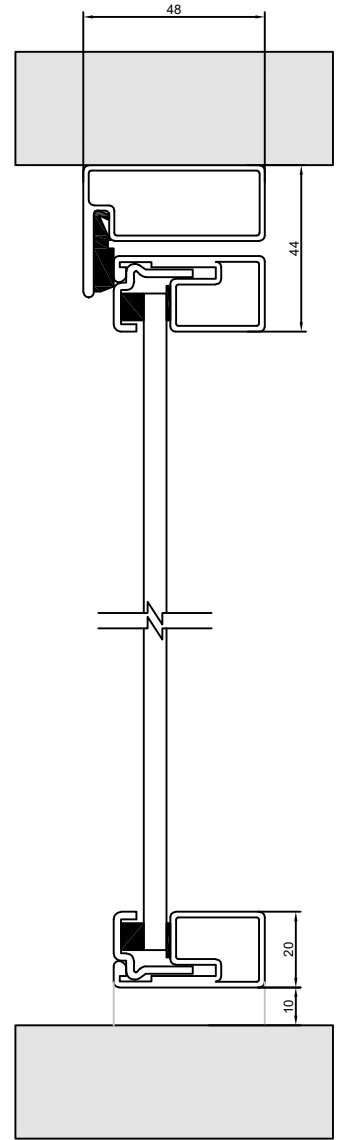

	Produkt:	Maßstab:
	Profil Prestige Anschlagtür	1:2
		Blattgröße:
		A3
Bennennung:		
Horizontalchnitt Vertikalschnitt		
Floft UG Fettstrasse 7a, 20357 Hamburg Telefon: +49 01722 956 522 E-Mail: post@floft.de		

<h1>floft</h1>	Produkt: <b>Profil Prestige          Anschlagtür mit Oberlicht</b>	Maßstab: <b>1:2</b>
	Bennung: <b>Horizontalschnitt          Vertikalschnitt</b>	Blattgröße: <b>A3</b>
Floft UG Fettstrasse 7a, 20357 Hamburg Telefon: +49 01722 956 522 E-Mail: post@floft.de		

	Produkt: <b>Profil Prestige</b> <b>Anschlagtür mit Seitenteil</b>	Maßstab: 1:2
		Blattgröße: A3
Floft UG Fettstrasse 7a, 20357 Hamburg Telefon: +49 01722 956 522 E-Mail: post@floft.de	Benennung: <b>Horizontalschnitt</b> <b>Vertikalschnitt</b>	

	Produkt: <b>Profil Prestige          Anschlagtür Doppeltür</b>	Maßstab: 1:2
		Blattgröße: A3
Floft UG Fettstrasse 7a, 20357 Hamburg Telefon: +49 01722 956 522 E-Mail: post@floft.de	Benennung: <b>Horizontalschnitt          Vertikalschnitt</b>	