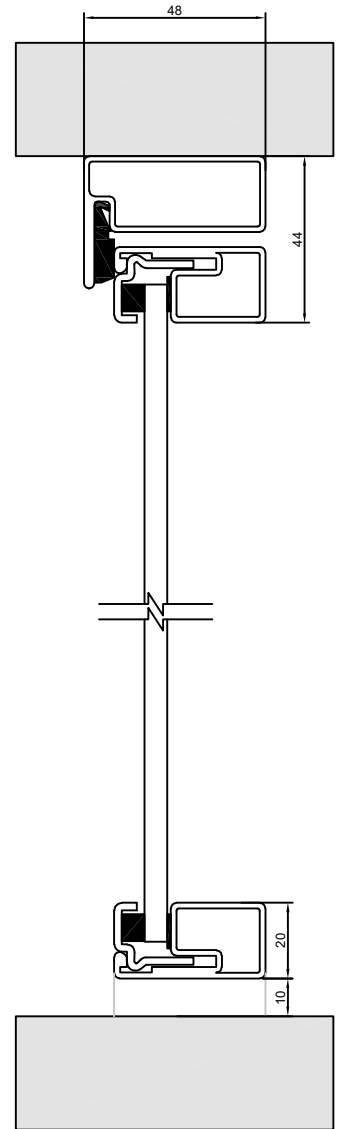

	Produkt:	Maßstab:
	Profil Prestige Anschlagtür	1:2
		Blattgröße:
		A3
Bennennung:		
Horizontalchnitt Vertikalschnitt		
Floft UG Fettstrasse 7a, 20357 Hamburg Telefon: +49 01722 956 522 E-Mail: post@floft.de		

<h1>floft</h1>	Produkt: <b>Profil Prestige          Anschlagtür mit Oberlicht</b>	Maßstab: <b>1:2</b>
	Bennung: <b>Horizontalschnitt          Vertikalschnitt</b>	Blattgröße: <b>A3</b>
Floft UG Fettstrasse 7a, 20357 Hamburg Telefon: +49 01722 956 522 E-Mail: post@floft.de		

	Produkt: <b>Profil Prestige</b> <b>Anschlagtür mit Seitenteil</b>	Maßstab: 1:2
		Blattgröße: A3
Floft UG Fettstrasse 7a, 20357 Hamburg Telefon: +49 01722 956 522 E-Mail: post@floft.de	Benennung: <b>Horizontalschnitt</b> <b>Vertikalschnitt</b>	

	Produkt: <b>Profil Prestige          Anschlagtür Doppeltür</b>	Maßstab: 1:2
		Blattgröße: A3
Floft UG Fettstrasse 7a, 20357 Hamburg Telefon: +49 01722 956 522 E-Mail: post@floft.de	Benennung: <b>Horizontalschnitt          Vertikalschnitt</b>	