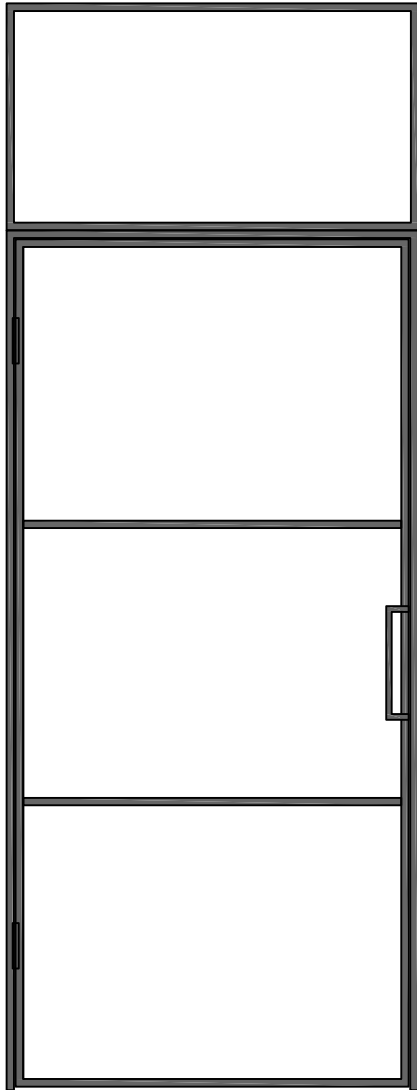

	Produkt:	Maßstab:
	Profil Prestige Anschlagtür	1:2
		Blattgröße:
		A3
Bennennung:		
Horizontalchnitt Vertikalschnitt		
Floft UG Fettstrasse 7a, 20357 Hamburg Telefon: +49 01722 956 522 E-Mail: post@floft.de		

<h1>floft</h1>	Produkt: <b>Profil Prestige          Anschlagtür mit Oberlicht</b>	Maßstab: <b>1:2</b>
	Bennung: <b>Horizontalschnitt          Vertikalschnitt</b>	Blattgröße: <b>A3</b>
Floft UG Fettstrasse 7a, 20357 Hamburg Telefon: +49 01722 956 522 E-Mail: post@floft.de		

	Produkt: <b>Profil Prestige</b> <b>Anschlagtür mit Seitenteil</b>	Maßstab: 1:2
		Blattgröße: A3
Floft UG Fettstrasse 7a, 20357 Hamburg Telefon: +49 01722 956 522 E-Mail: post@floft.de	Benennung: <b>Horizontalschnitt</b> <b>Vertikalschnitt</b>	

	Produkt: <b>Profil Prestige          Anschlagtür Doppeltür</b>	Maßstab: 1:2
		Blattgröße: A3
Floft UG Fettstrasse 7a, 20357 Hamburg Telefon: +49 01722 956 522 E-Mail: post@floft.de	Benennung: <b>Horizontalschnitt          Vertikalschnitt</b>	