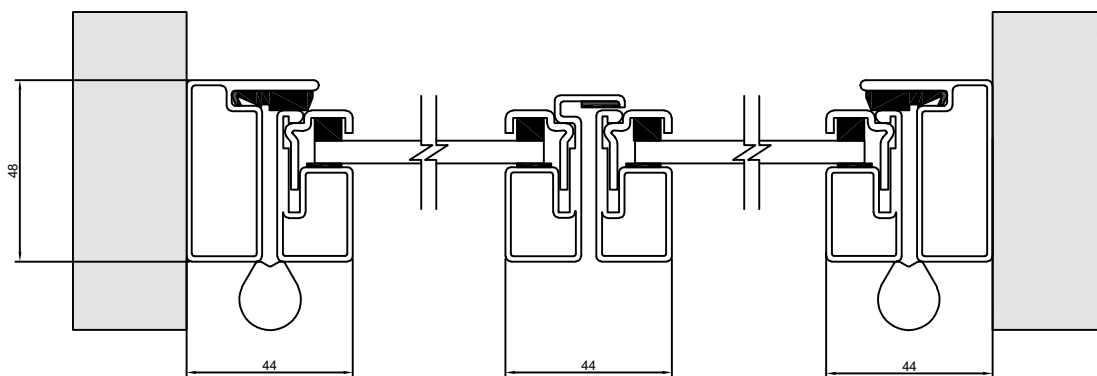

	Produkt: <b>Profil Prestige</b> <b>Anschlagtür mit Seitenteil</b>	Maßstab: 1:2
		Blattgröße: A3
Floft UG Fettstrasse 7a, 20357 Hamburg Telefon: +49 01722 956 522 E-Mail: post@floft.de	Benennung: <b>Horizontalschnitt</b> <b>Vertikalschnitt</b>	

	Produkt: <b>Profil Prestige          Anschlagtür Doppeltür</b>	Maßstab: 1:2
		Blattgröße: A3
Floft UG Fettstrasse 7a, 20357 Hamburg Telefon: +49 01722 956 522 E-Mail: post@floft.de	Benennung: <b>Horizontalschnitt          Vertikalschnitt</b>	