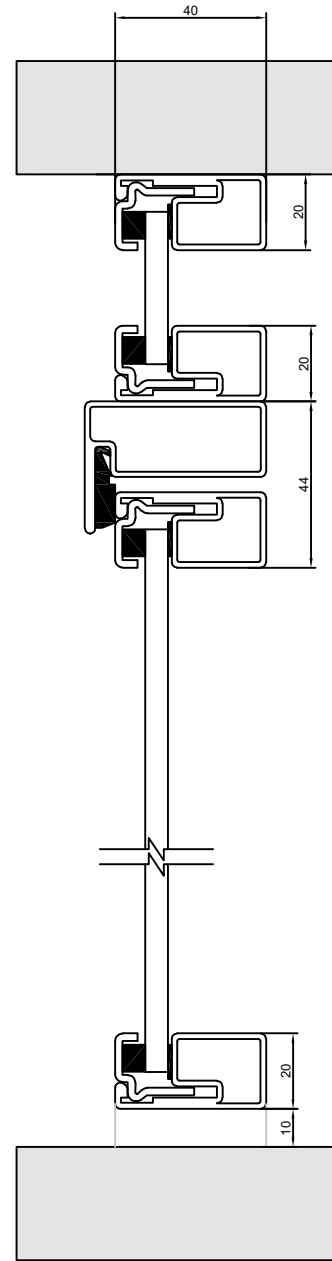

	Produkt:	Maßstab:
	Profil Prestige Anschlagtür	1:2
		Blattgröße:
		A3
Bennennung:		
Horizontalchnitt Vertikalschnitt		
Floft UG Fettstrasse 7a, 20357 Hamburg Telefon: +49 01722 956 522 E-Mail: post@floft.de		

<h1>floft</h1>	Produkt: <b>Profil Prestige          Anschlagtür mit Oberlicht</b>	Maßstab: <b>1:2</b>
	Bennung: <b>Horizontalschnitt          Vertikalschnitt</b>	Blattgröße: <b>A3</b>
Floft UG Fettstrasse 7a, 20357 Hamburg Telefon: +49 01722 956 522 E-Mail: post@floft.de		

	Produkt: <b>Profil Prestige</b> <b>Anschlagtür mit Seitenteil</b>	Maßstab: 1:2
		Blattgröße: A3
Floft UG Fettstrasse 7a, 20357 Hamburg Telefon: +49 01722 956 522 E-Mail: post@floft.de	Benennung: <b>Horizontalschnitt</b> <b>Vertikalschnitt</b>	

	Produkt: <b>Profil Prestige          Anschlagtür Doppeltür</b>	Maßstab: 1:2
		Blattgröße: A3
Floft UG Fettstrasse 7a, 20357 Hamburg Telefon: +49 01722 956 522 E-Mail: post@floft.de	Benennung: <b>Horizontalschnitt          Vertikalschnitt</b>	