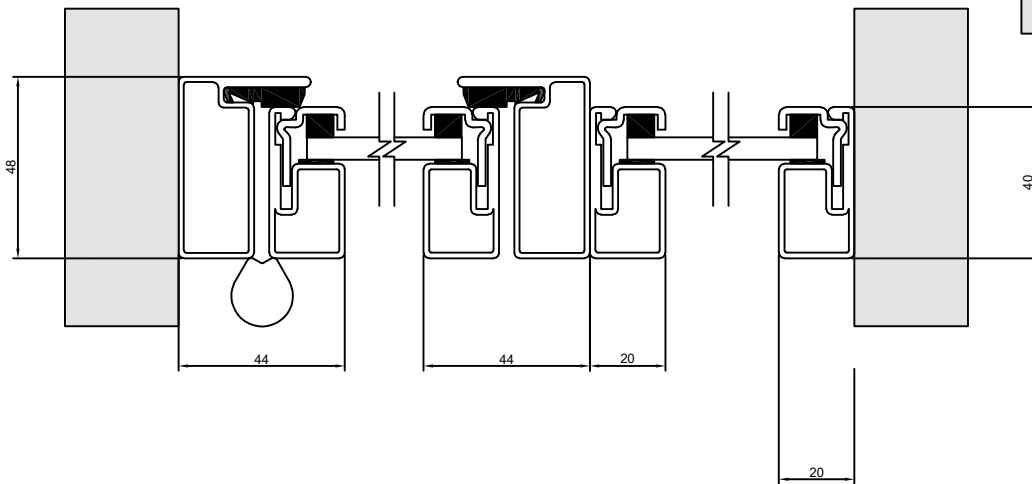

<h1>floft</h1>	Produkt: <b>Profil Prestige          Anschlagtür mit Oberlicht</b>	Maßstab: <b>1:2</b>
	Bennung: <b>Horizontalschnitt          Vertikalschnitt</b>	Blattgröße: <b>A3</b>
Floft UG Fettstrasse 7a, 20357 Hamburg Telefon: +49 01722 956 522 E-Mail: post@floft.de		

	Produkt: <b>Profil Prestige</b> <b>Anschlagtür mit Seitenteil</b>	Maßstab: 1:2
		Blattgröße: A3
Floft UG Fettstrasse 7a, 20357 Hamburg Telefon: +49 01722 956 522 E-Mail: post@floft.de	Benennung: <b>Horizontalschnitt</b> <b>Vertikalschnitt</b>	

	Produkt: <b>Profil Prestige          Anschlagtür Doppeltür</b>	Maßstab: 1:2
		Blattgröße: A3
Floft UG Fettstrasse 7a, 20357 Hamburg Telefon: +49 01722 956 522 E-Mail: post@floft.de	Benennung: <b>Horizontalschnitt          Vertikalschnitt</b>	