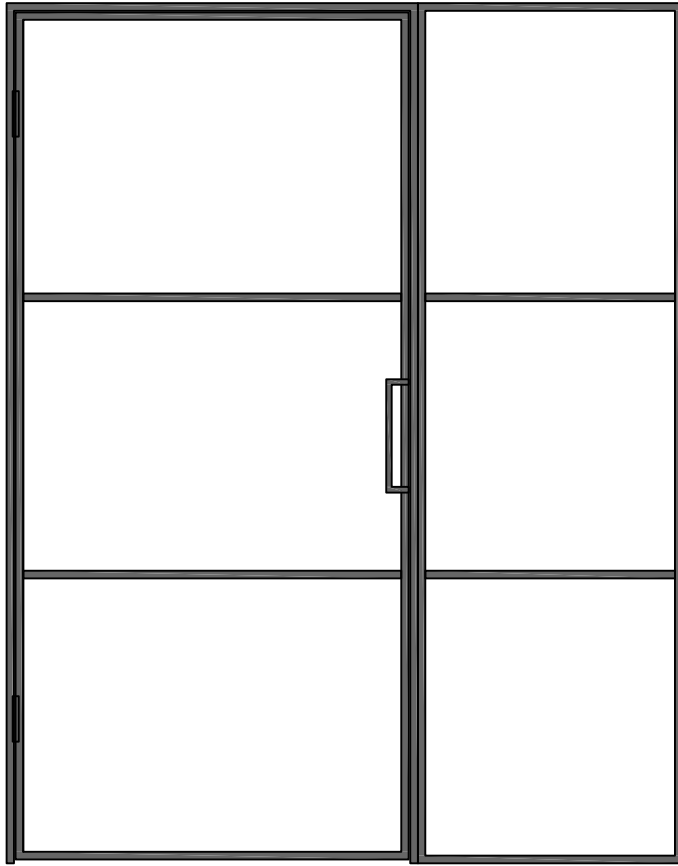

	Produkt:	Maßstab:
	Profil Prestige Anschlagtür	1:2
		Blattgröße:
		A3
Bennennung:		
Horizontalchnitt Vertikalschnitt		
Floft UG Fettstrasse 7a, 20357 Hamburg Telefon: +49 01722 956 522 E-Mail: post@floft.de		

<h1>floft</h1>	Produkt: <b>Profil Prestige          Anschlagtür mit Oberlicht</b>	Maßstab: <b>1:2</b>
	Bennung: <b>Horizontalschnitt          Vertikalschnitt</b>	Blattgröße: <b>A3</b>
Floft UG Fettstrasse 7a, 20357 Hamburg Telefon: +49 01722 956 522 E-Mail: post@floft.de		

	Produkt: <b>Profil Prestige</b> <b>Anschlagtür mit Seitenteil</b>	Maßstab: 1:2
		Blattgröße: A3
Floft UG Fettstrasse 7a, 20357 Hamburg Telefon: +49 01722 956 522 E-Mail: post@floft.de	Benennung: <b>Horizontalschnitt</b> <b>Vertikalschnitt</b>	

	Produkt: <b>Profil Prestige          Anschlagtür Doppeltür</b>	Maßstab: 1:2
		Blattgröße: A3
Floft UG Fettstrasse 7a, 20357 Hamburg Telefon: +49 01722 956 522 E-Mail: post@floft.de	Benennung: <b>Horizontalschnitt          Vertikalschnitt</b>	