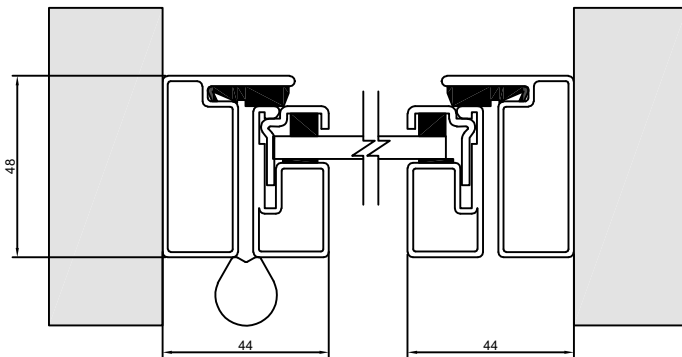

	Produkt:	Maßstab:
	Profil Prestige Anschlagtür	1:2
		Blattgröße:
		A3
Bennennung:		
Horizontalchnitt Vertikalschnitt		
Floft UG Fettstrasse 7a, 20357 Hamburg Telefon: +49 01722 956 522 E-Mail: post@floft.de		

<h1>floft</h1>	Produkt: <b>Profil Prestige          Anschlagtür mit Oberlicht</b>	Maßstab: <b>1:2</b>
	Bennung: <b>Horizontalschnitt          Vertikalschnitt</b>	Blattgröße: <b>A3</b>
Floft UG Fettstrasse 7a, 20357 Hamburg Telefon: +49 01722 956 522 E-Mail: post@floft.de		

	Produkt: <b>Profil Prestige</b> <b>Anschlagtür mit Seitenteil</b>	Maßstab: 1:2
		Blattgröße: A3
Floft UG Fettstrasse 7a, 20357 Hamburg Telefon: +49 01722 956 522 E-Mail: post@floft.de	Benennung: <b>Horizontalschnitt</b> <b>Vertikalschnitt</b>	

	Produkt: <b>Profil Prestige          Anschlagtür Doppeltür</b>	Maßstab: 1:2
		Blattgröße: A3
Floft UG Fettstrasse 7a, 20357 Hamburg Telefon: +49 01722 956 522 E-Mail: post@floft.de	Benennung: <b>Horizontalschnitt          Vertikalschnitt</b>	